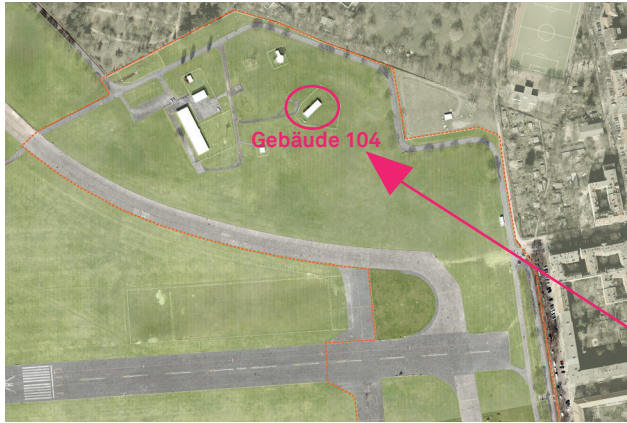

Beteiligung Oderstraße

Machen Sie mit!

Im Herbst 2017 beginnen die Planungen auf dem Tempelhofer Feld zur Oderstraße.

Wir laden Sie ein, an drei Terminen im Gebäude 104 mitzudiskutieren.

Von 2014 bis 2016 wurde der Entwicklungs- und Pflegeplan (EPP) unter einer breiten Beteiligung der Öffentlichkeit entwickelt. Die Nutzungen und Wünsche vieler Besucher*- und Nutzer*innen des Feldes

wurden aufgenommen, analysiert und verortet. Das gemeinsam erarbeitete Ergebnis ist im EPP nachzulesen und ist Grundlage an der Oderstraße.

Kaffee & Kuchen

24. Oktober 2017 10:00 - 18:00 Uhr

26. Oktober 2017 10:00 - 18:00 Uhr