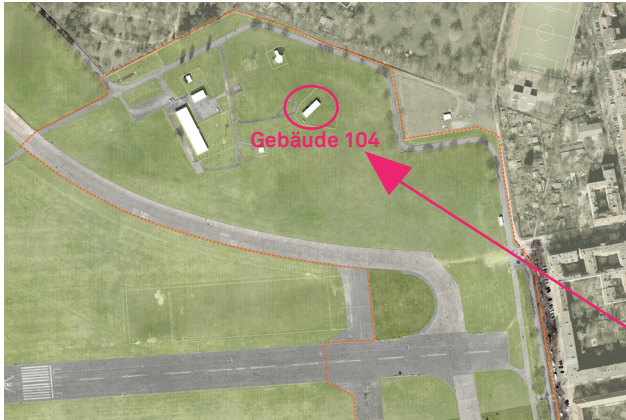

Beteiligung Oderstraße

Machen Sie mit!

Im Herbst 2017 beginnen die Planungen auf dem Tempelhofer Feld zur Oderstraße.

Wir laden Sie ein, an drei Terminen im Gebäude 104 mitzudiskutieren.

Von 2014 bis 2016 wurde der Entwicklungs- und Pflegeplan (EPP) unter einer breiten Beteiligung der Öffentlichkeit entwickelt. Die Nutzungen und Wünsche vieler Besucher*- und Nutzer*innen des Feldes

wurden aufgenommen, analysiert und verortet. Das gemeinsam erarbeitete Ergebnis ist im EPP nachzulesen und ist Grundlage an der Oderstraße.

Kaffee & Kuchen

24. Oktober 2017 10:00 - 18:00 Uhr
26. Oktober 2017 10:00 - 18:00 Uhr