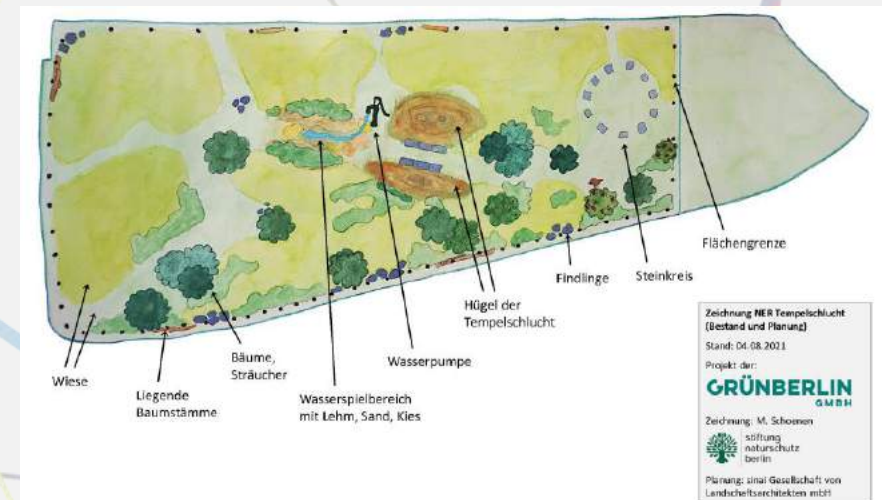

Bild: Grün Berlin GmbH

Oderstraße

Sanierung des Gebäudes 104

- Baubeginn 2022
- Raumaufteilung mit Verein abgestimmt
- Fassadengestaltung in Abstimmung mit Denkmalschutz
- Geplante Fertigstellung: tbd.

Oderstraße

Naturerfahrungsraum

Bild: Ole Bader

- Auf dem rund ein Hektar großen Gelände wurden die bestehenden Hügel der „Tempelschlucht“ nachmodelliert, ein Wasserspielbereich mit Wasserpumpe errichtet sowie Holzstämme, Findlinge und Sand und Lehm für das freie Spielen eingebracht. Dazu wurden Obstbäume und Sträucher gepflanzt und ein Insektenhotel eingebaut.