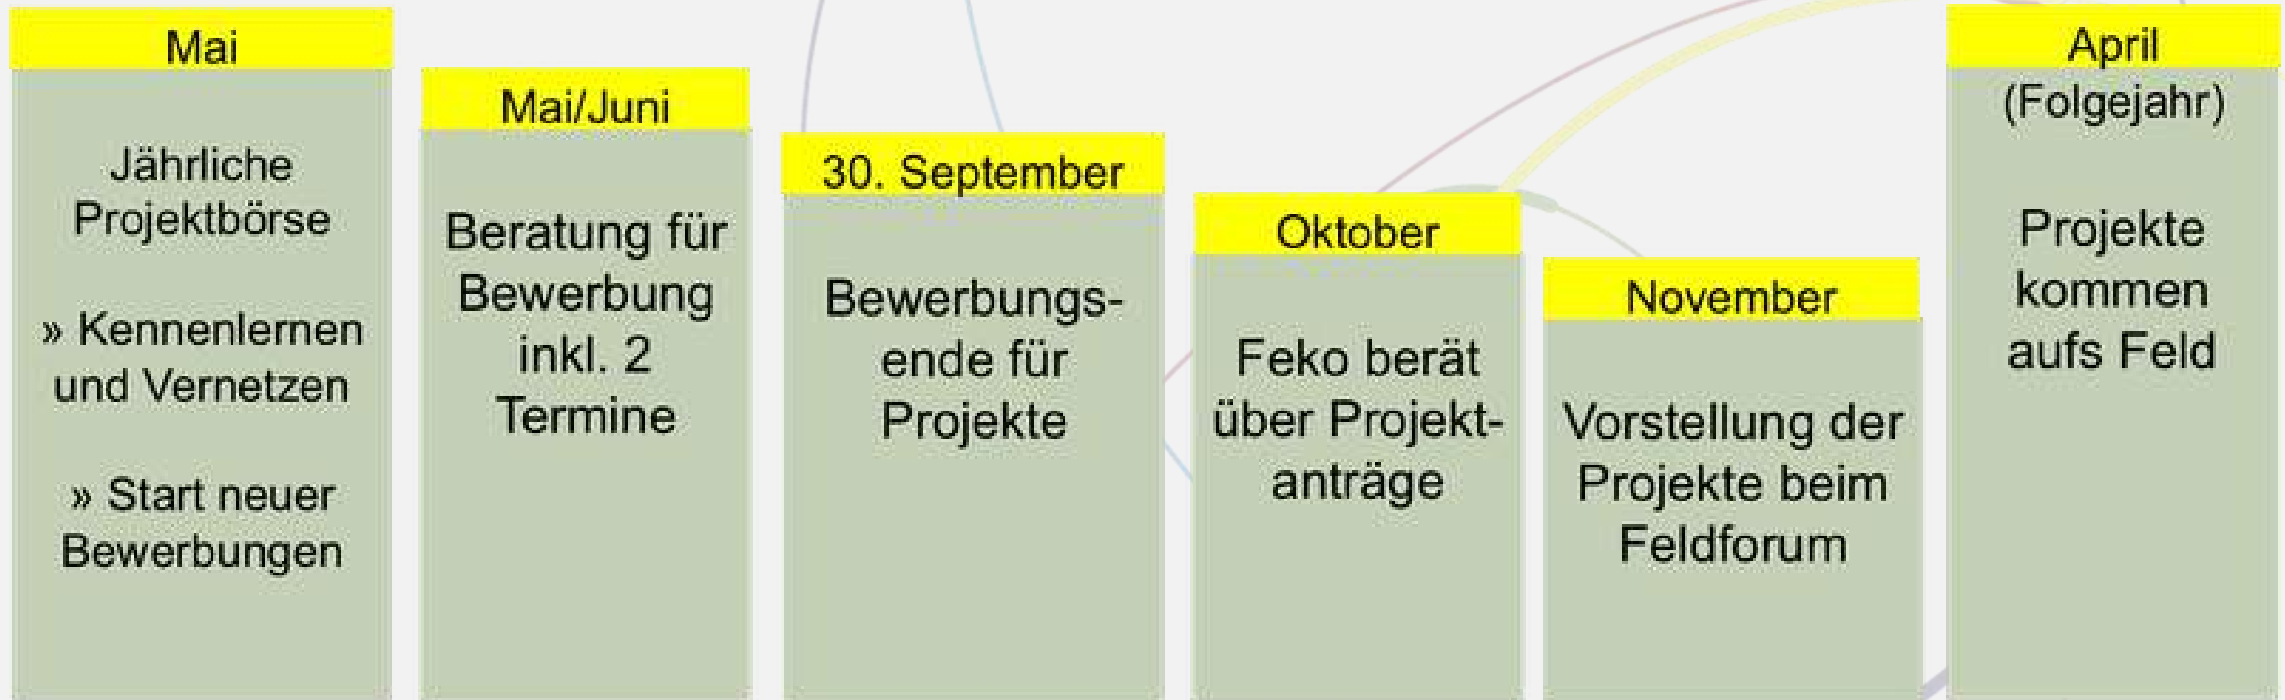

AG Gastronomie

Entwicklung von Leitlinien und konzeptionelle Weiterarbeit

Bild: Sabine Wilhelm

- zwei Treffen im März und September
- im März wurden Kriterien erarbeitet
- im September hat sich der Dienstleister, sein Leistungsbild und Vorgehen persönlich vorgestellt
- Bedarfsermittlung und Visionsentwicklung gemeinsam mit interessierten Projekten wird aktuell durchgeführt;
- Carsten Cremer hat sich bei Standorttreffen vorgestellt

AG Beteiligung wird sichtbar

- Ziel: Mehr Präsenz des Beteiligungsmodells
- Infotafeln nutzen
- Neue Zielgruppen erreichen
- Projekte als Multiplikator nutzen
- Newsletter-Frequenz erhöhen

Bilder: Geschäftsstelle

Aktualisiertes Verfahren zur Projektauswahl

Neue Sitzgelegenheiten

Bilder: Susanne Werner

Veranstaltungen

Feldforum am 2. Juni mit Themenrunden

Bilder: Julia Kliemann

Nutzungskonflikte

Müll & Lärm

Bild: Beate Storni

Bild: Manuel Frauendorf

Veranstaltungen

Feldforum am 13.Okt. mit Wahl der Feldkoordination

Bilder: Dirk Enters

Veranstaltungen

Schafttag am 21.08.2022

Veranstaltungen